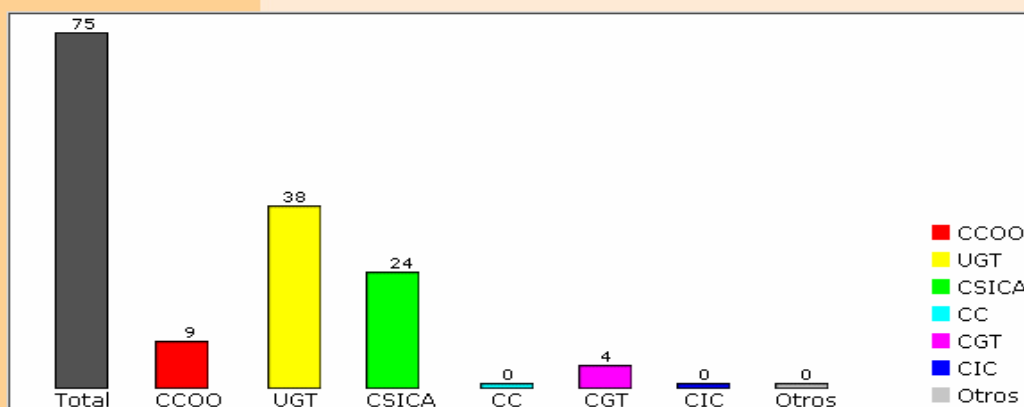

C.C.O.O		C.G.T		S.I.C		U.G.T		TOTALES		DELEGADOS
	2006	2010	2006	2010	2006	2010	2006	2010	2006	2010	
MURCIA OFICINAS	3	3	1	1	6	7	13	12	23	23	23
GRAN VIA TECNICOS N/C	0		0		1	1	0	0	1	1	1
GRAN VIA ADMVOS					4	5	4	3	8	8	8
SSCC JUAN CARLOS I		1	2	3	3	2	4	3	9	9	9
ALBACETE	1	1			2	2	2	2	5	5	5
ALICANTE	1	2			4	2	8	9	13	13	13
ALMERÍA		2			1	1	4	2	5	5	5
VALENCIA					4	4	5	5	9	9	9
CASTELLON							1		1	0	0
CUENCA							1	1	1	1	1
MADRID					1	0		1	1	1	1
	5	9	3	4	26	24	42	38	76	75	75
		12,00%		5,33%		32,00%		50,67%			
		80,00%		33,33%		-7,69%		-9,52%			

	%	
	2006	2010
CCOO	6,58%	12,00%
CGT	3,95%	5,33%
SIC	34,21%	32,00%
UGT	55,26%	50,67%
TOTALES	100,00%	100,00%

	DELEGADOS			
	2006	2010		
C.C.O.O	5	9	4	12,00%
C.G.T	3	4	1	5,33%
S.I.C	26	24	-2	32,00%
U.G.T	42	38	-4	50,67%
TOTALES	76	75		100,00%

COMPARATIVA 2002- 2006- 2010

MURCIA, CAJA DE AHORROS DE (100% escrutado)

TU FUERZA, NUESTRA FUERZA

SOLICITUD DE AFILIACIÓN

Nombre y apellidos _____ D.N.I. _____
Centro de trabajo _____ Nº Centro _____
Teléfono de contacto _____ e-mail personal _____
(Datos para ponernos en contacto contigo)_

Sección Sindical de Cajamurcia

Envíalo a tus representantes de COMFIA-CC.OO. Oficinas.020, 087, 163, 323 424, 455, 501, 935 o a nuestra Sede en C/ San Lorenzo, 6 1º Murcia 30006 Fax y Tel.968 215 286, Movil 666.615.555, E-Mail Cajamurcia@comfia.ccoo.es.

También te invitamos visites nuestra página Web <http://www.comfia.net/cajamurcia/> "Estar al día@dia.net te interesa"

Si quieres recibir las noticias del sector gratuitamente, suscríbete: <http://www.comfia.info>