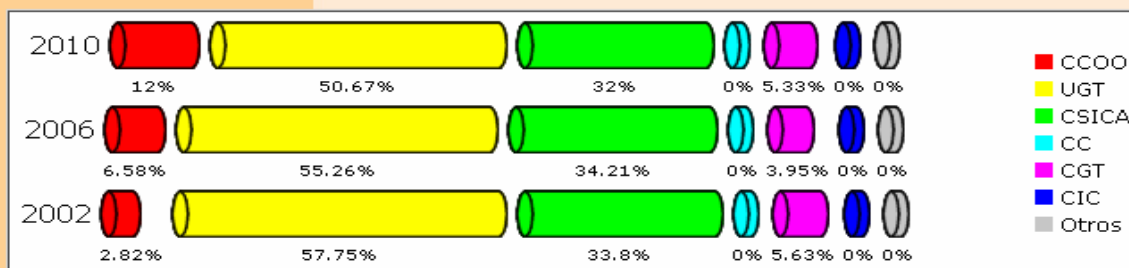

C.C.O.O		C.G.T		S.I.C		U.G.T		TOTALES		DELEGADOS
	2006	2010	2006	2010	2006	2010	2006	2010	2006	2010	
MURCIA OFICINAS	3	3	1	1	6	7	13	12	23	23	23
GRAN VIA TECNICOS N/C	0		0		1	1	0	0	1	1	1
GRAN VIA ADMVOS					4	5	4	3	8	8	8
SSCC JUAN CARLOS I		1	2	3	3	2	4	3	9	9	9
ALBACETE	1	1			2	2	2	2	5	5	5
ALICANTE	1	2			4	2	8	9	13	13	13
ALMERÍA		2			1	1	4	2	5	5	5
VALENCIA					4	4	5	5	9	9	9
CASTELLON							1		1	0	0
CUENCA							1	1	1	1	1
MADRID					1	0		1	1	1	1
	5	9	3	4	26	24	42	38	76	75	75
		12,00%		5,33%		32,00%		50,67%			
		80,00%		33,33%		-7,69%		-9,52%			

	%	
	2006	2010
CCOO	6,58%	12,00%
CGT	3,95%	5,33%
SIC	34,21%	32,00%
UGT	55,26%	50,67%
TOTALES	100,00%	100,00%

	DELEGADOS			
	2006	2010		
C.C.O.O	5	9	4	12,00%
C.G.T	3	4	1	5,33%
S.I.C	26	24	-2	32,00%
U.G.T	42	38	-4	50,67%
TOTALES	76	75		100,00%

COMPARATIVA 2002- 2006- 2010

MURCIA, CAJA DE AHORROS DE (100% escrutado)

TU FUERZA, NUESTRA FUERZA

SOLICITUD DE AFILIACIÓN

Nombre y apellidos _____ D.N.I. _____
Centro de trabajo _____ Nº Centro _____
Teléfono de contacto _____ e-mail personal _____
(Datos para ponernos en contacto contigo)_

Sección Sindical de Cajamurcia

Envíalo a tus representantes de COMFIA-CC.OO. Oficinas.020, 087, 163, 323 424, 455, 501, 935 o a nuestra Sede en C/ San Lorenzo, 6 1º Murcia 30006 Fax y Tel.968 215 286, Movil 666.615.555, E-Mail Cajamurcia@comfia.ccoo.es.

También te invitamos visites nuestra página Web <http://www.comfia.net/cajamurcia/> "Estar al día@dia.net te interesa"

Si quieres recibir las noticias del sector gratuitamente, suscríbete: <http://www.comfia.info>